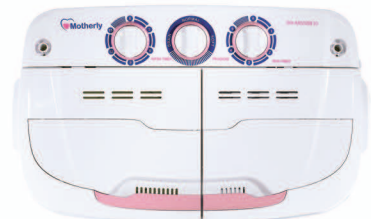

## SH-MW38820

- ظرفیت متغیر تا ۳/۸ کیلوگرم لباس
- دارای درب همیشه ای نشکن ضد خش
- بدنه مقاوم از جنس کامپوزیت
- (ضد پوسیدگی و ضد برق گرفتگی)
- دو نوع برنامه شستشوی ملایم و عادی
- دو ورودی مجزا آب در مخازن شستشو و خشک کن
- جهت آبیگری و آبکشی لباسها
- دارای دو موتور مجزا با عملکرد همزمان سیستم شستشو و خشک کن
- مجهز به سونبج ایمنی در خشک کن
- بدون لرزش در حین خشک کردن
- مجهز به سیستم حباب ساز جهت شستشوی بهتر لباس
- مجهز به پایه لرزه گیر در سطوح شیب دار و سرامیکی
- دارای پایه های چرخدار (سهولت در جابجایی)
- آبکشی شرعی
- مصرف انرژی پایین با توان شستشوی بالا
- موتور شستشوی دو دور (چپگرد و راستگرد)
- دارای اهرم تخلیه
- تایمر شستشوی ۱۵ دقیقه ایی
- ابعاد ۶۷۰×۳۶۰×۵۸۰ (ارتفاع×عرض×طول)

SH-MW30510

- ظرفیت متغیر تا ۳ کیلوگرم
- بدنه مقاوم از جنس کامپوزیت
- (ضد پوسیدگی و برق گرفتگی)
- مجهز به ترموگارد موتور
- سبداگیری مجزا
- تایمر دو زمانه شستشو و آگیری
- وزن کم و دستگیره مناسب جهت جابجایی آسان
- موتور شستشو دو دور (چپ و راست گرد)
- مجهز به سیستم حباب ساز
- مجهز به پایه لرزه گیر در سطوح شیب دار و سرامیکی
- مصرف انرژی پایین با توان شستشوی بالا
- ابعاد ۵۵۰ × ۳۸۰ × ۳۷۰ (ارتفاع×عرض×طول)

SH-MW30520

- ظرفیت متغیر تا ۳ کیلوگرم لباس
- بدنه مقاوم از جنس کامپوزیت
- (ضد پوسیدگی و ضد برق گرفتگی)
- مجهز به ترموگارد موتور
- سبک آگیری مجزا
- دارای تایمر ۱۵ دقیقه ای شستشو و آگیری
- کلید تغییر حالت شستشو به آگیری و بالعکس
- وزن کم جهت جابجایی آسان
- دارای ورودی آب جهت آگیری و آبکشی البسه
- موتور شستشوی دو دور (چپگرد و راستگرد)
- مجهز به سیستم حباب ساز
- مجهز به پایه لرزه گیر در سطوح شیب دار و سرامیکی
- مصرف انرژی پایین با توان شستشوی بالا
- ابعاد ۵۵۰×۳۸۰×۳۷۰ (ارتفاع×عرض×طول)